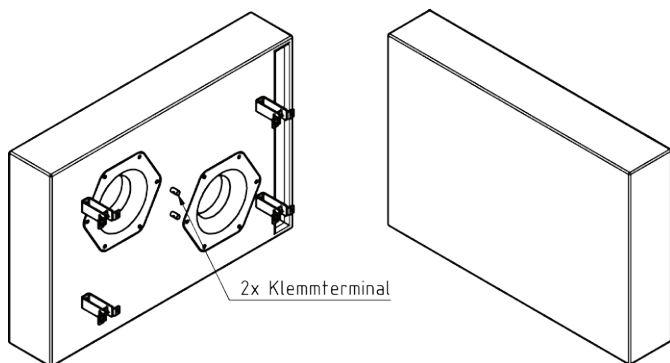

hd Slim265 Datenblatt

Abmessungen [mm]

Impedanz

Frequenzgang mit DSP Preset