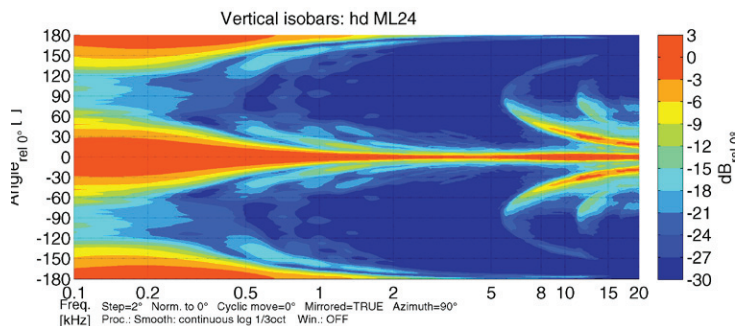

hd ML24i Datenblatt

Abmessungen [mm]

Impedanz

Horizontale Isobaren

Frequenzgang mit DSP Preset

Vertikale Isobaren

hd ML24i Datenblatt

Zubehör