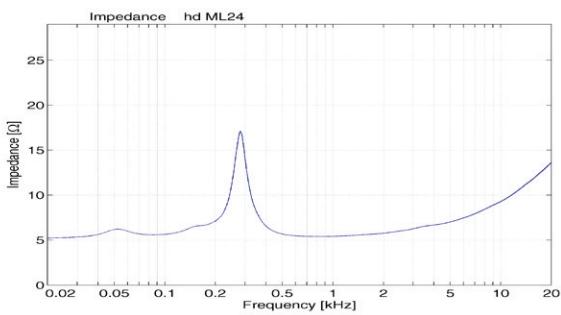

hd ML24i Datenblatt

Abmessungen [mm]

Impedanz

Horizontale Isobaren

Frequenzgang mit DSP Preset

Vertikale Isobaren