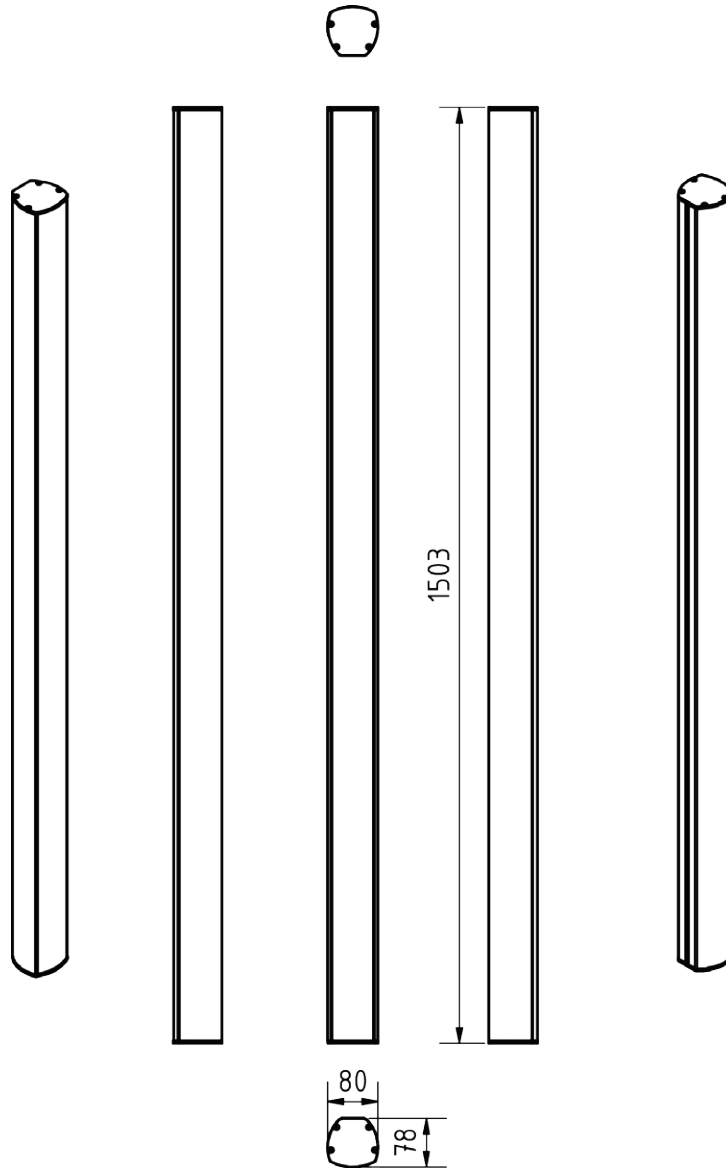

Modell	hd ML24i
Bestellnummer	40115
Prinzip	Zylinderwelle
Bestückung	24x 2“ Breitbandchassis
Impedanz	6 Ω
Abstrahlung (hor x ver)	100° x 10°
Frequenzgang (-6dB)	120 Hz - 20 kHz
Sensitivity (1W / 1m)	96 dB
Belastbarkeit AES / Peak	600 / 840 W
SPLmax @ 10% THD	125 dB
Gehäuseausführung	pulverbeschichtetes Aluminiumprofil schwarz, Stahlgitter mit Akustikschaum, Klemmterminal innenliegend, Kabeleinlass hinten, inkl. 2x M6 Mutter
Optionen	Speakon NL4 (Art. 901109) RAL-Farbe (Art. 1070) Sonderlänge (Art. 40711) Wetterfest (Art. 40610) 100V Übertrager (Art. 1074)
Gewicht	8 kg
Abmessungen (B x H x T)	80 x 1503 x 78 mm

hd ML24i Datenblatt

Abmessungen [mm]

Impedanz

Horizontale Isobaren

Frequenzgang mit DSP Preset

Vertikale Isobaren

hd ML24i Datenblatt

Zubehör

Wandhalter 24180

Wandabstand 105 mm, seitlich schwenkbar mit Neigung bis 15°

Tragfähigkeit: 15 kg
Abmessungen (B x H x T): 70 x 130 x 105 mm
Bestellnummer: 900854BLK (schwarz RAL 9005)
900854W (weiß RAL 9010)

Wandhalter 24471

Wandabstand 110 mm, seitlich schwenkbar mit Neigung bis 30°

Tragfähigkeit: 15 kg
Abmessungen (B x H x T): 90 x 160 x 110 mm
Bestellnummer: 900851BLK (schwarz RAL 9005)
900851W (weiß RAL 9010)