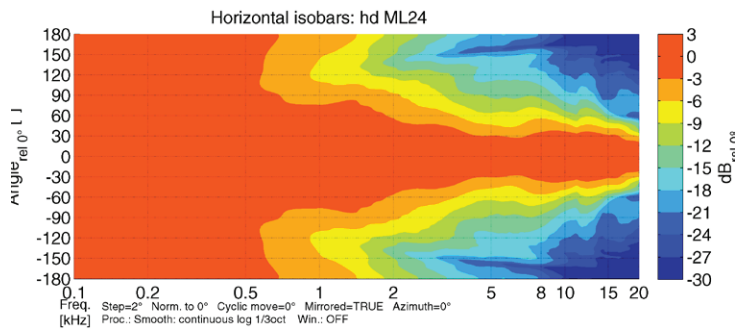

hd ML24i Datenblatt

Abmessungen [mm]

Impedanz

Horizontale Isobaren

Frequenzgang mit DSP Preset

Vertikale Isobaren

hd ML24i Datenblatt

Zubehör