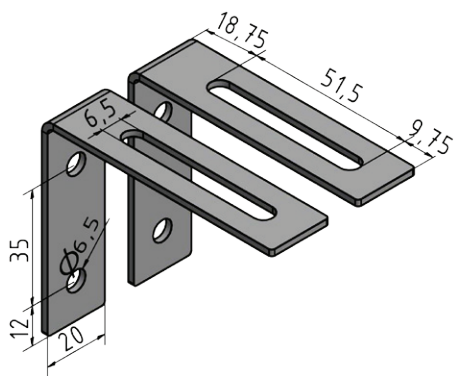

Wandhalter 24180

Wandabstand 105 mm, seitlich schwenkbar mit Neigung bis 15°

Tragfähigkeit: 15 kg
Abmessungen (B x H x T): 70 x 130 x 105 mm
Bestellnummer: 900854BLK (schwarz RAL 9005)
900854W (weiß RAL 9010)

Wandhalter 24471

Wandabstand 110 mm, seitlich schwenkbar mit Neigung bis 30°

Tragfähigkeit: 15 kg
Abmessungen (B x H x T): 90 x 160 x 110 mm
Bestellnummer: 900851BLK (schwarz RAL 9005)
900851W (weiß RAL 9010)