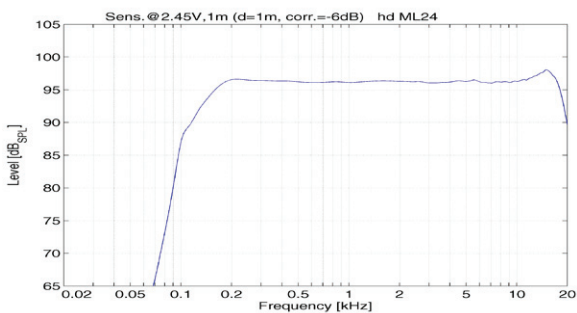

hd ML24i Datenblatt

Abmessungen [mm]

Impedanz

Horizontale Isobaren

Frequenzgang mit DSP Preset

Vertikale Isobaren

hd ML24i Datenblatt

Zubehör